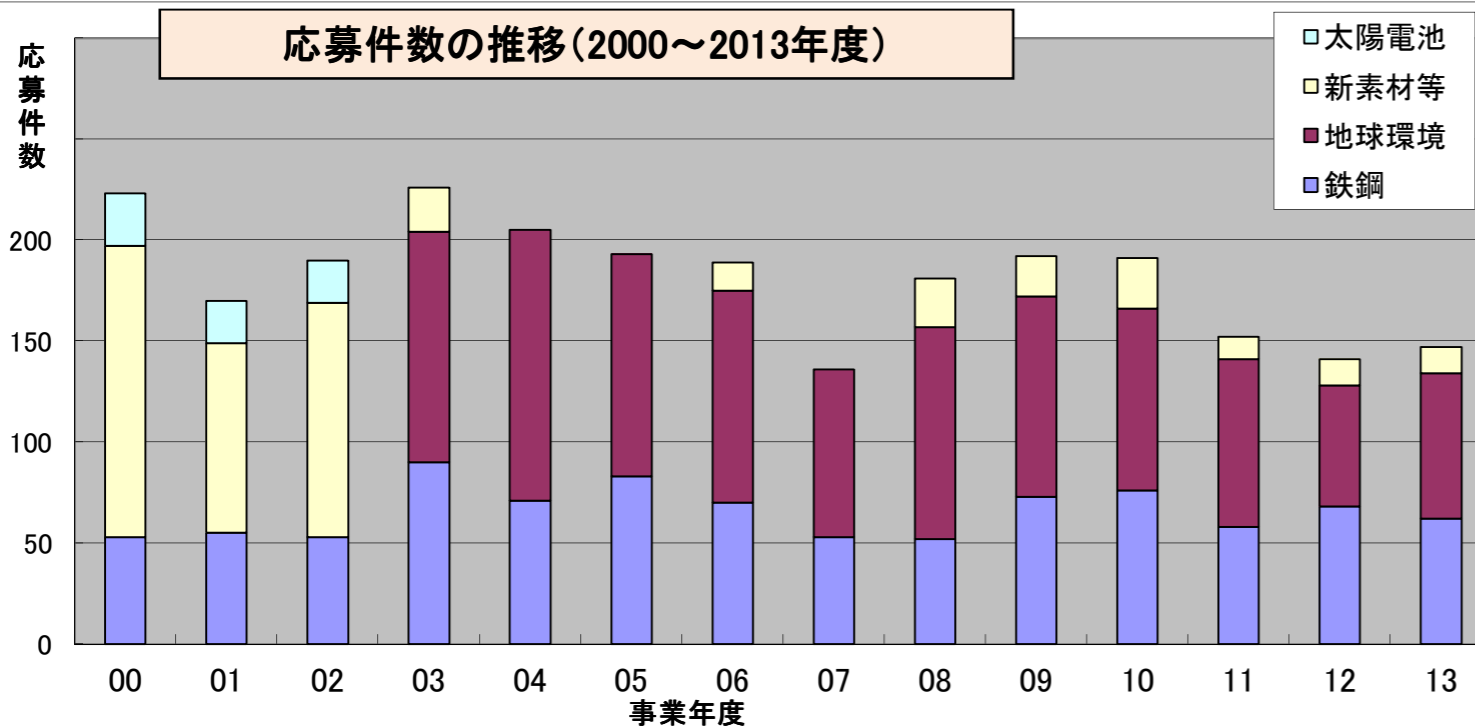

● 私立大学

大学名	助成	応募
48 埼玉工業大学		1
49 東京理科大学		1
50 慶応義塾大学		2
51 早稲田大学		1
52 中央大学		2
53 東海大学		1
54 芝浦工業大学		1
55 湘南工科大学		1
56 新潟工科大学	1	1
57 中部大学		5
58 立命館大学	1	2
59 同志社大学	1	2
60 関西大学		1
計	3	21

● 国公立研究機関

研究機関名	助成	応募
61 物質・材料研究機構	1	2
62 産業技術総合研究所		1
計	1	3

2013年度 アジア歴史研究助成への応募と助成研究(大学別)

助成 10件 (応募 49件)	国公立大学	私立大学	国公立研究機関
	7件 (28件)	3件 (19件)	0件 (2件)

● 国公立大学

大学名	助成(応募)	
	13年	12年
1 北海道大学	(1)	(1)
2 国際教養大学		(1)
3 東北大学		(1)
4 筑波大学	3(3)	(1)
5 高崎経済大学		(1)
6 東京大学	(1)	(1)
7 一橋大学		(1)
8 東京外国語大学		1(1)
9 東京学芸大学		(1)
10 東京芸術大学	(1)	(1)
11 首都大学東京	(2)	
12 横浜国立大学	(1)	
13 新潟大学	(1)	(1)
14 信州大学	(1)	(1)
15 富山大学	(1)	
16 金沢大学	(1)	
17 静岡文化芸術大学		(1)
18 名古屋大学	1(2)	
19 滋賀県立大学		(1)
20 京都大学	1(2)	(1)
21 京都工繊大学	(1)	(1)
22 京都府立大学		(1)
23 大阪大学		1(3)
24 大阪市立大学		
25 奈良女子大学	(2)	(2)
26 神戸大学	1(1)	1(1)
27 岡山大学	(1)	
28 広島大学	(2)	(3)
29 愛媛大学	1(2)	(1)
30 九州大学		(1)
31 北九州市立大学		
32 大分大学	(1)	(1)
33 長崎大学		(1)
34 鹿児島県立大学	(1)	
国公立大学 計	7(28)	3(30)

● 国公立研究機関等

研究機関名	助成(応募)	
	13年	12年
35 日本学術振興会	(1)	(1)
36 新居浜工業高等専門学校	(1)	
国公立研究機関 計	(2)	(1)

● 私立大学

大学名	助成(応募)	
	13年	12年
37 盛岡大学	(1)	(1)
38 国際教養大学	(1)	
39 十文字学園女子大学	(1)	
40 学習院大学		(1)
41 慶応義塾大学	(1)	
42 早稲田大学		(2)
43 国土館大学		1(1)
44 上智大学	(1)	
45 中央大学	(2)	
46 立教大学	1(1)	(1)
47 明治大学	1(1)	
48 日本女子大学		1(1)
49 国際基督教大学	(1)	
50 駒澤大学		1(1)
51 東京農業大学		(1)
52 明治学院大学		(1)
53 東京成徳大学		(1)
54 桜美林大学		(1)
55 成蹊大学		(1)
56 東海大学	(1)	
57 昭和女子大学		(1)
58 神奈川大学	(1)	
59 愛知大学		(1)
60 金沢星稜大学		(1)
61 同志社女子大学		(1)
62 立命館アジア太平洋大学		(1)
63 龍谷大学		(1)
64 南山大学	(1)	
65 関西学院大学	(1)	(1)
66 大阪産業大学	(2)	1(2)
67 甲南大学	(1)	
68 神戸女子大学		(1)
69 神戸夙川学院		(1)
70 広島工業大学		(1)
71 福岡大学	1(1)	
72 西日本工業大学	(1)	
73 その他		(1)
私立大学 計	3(19)	4(26)

応募件数の推移(2000~2013年度)

2013年度 大学研究助成事業(技術・アジア歴史)の経緯と予定

4月25日~6月24日	2013年度 大学研究助成公募のプレスリリース及び応募受付(財団HP)
7月~8月	審査委員による一次審査
9月9日	「技術研究助成 審査委員会」
9月17日	「アジア歴史研究助成 審査委員会」
9月24日	助成対象研究者の公表、応募者に可否通知、助成研究者に諸手続き依頼
12月17日	「2013年度 大学研究助成金 贈呈式」(JFEスチール本社)
12月25日	2013年度 研究助成金の各大学・研究機関への振込み
2月下旬	「通常理事会」にて2014年度大学研究助成事業計画の審議